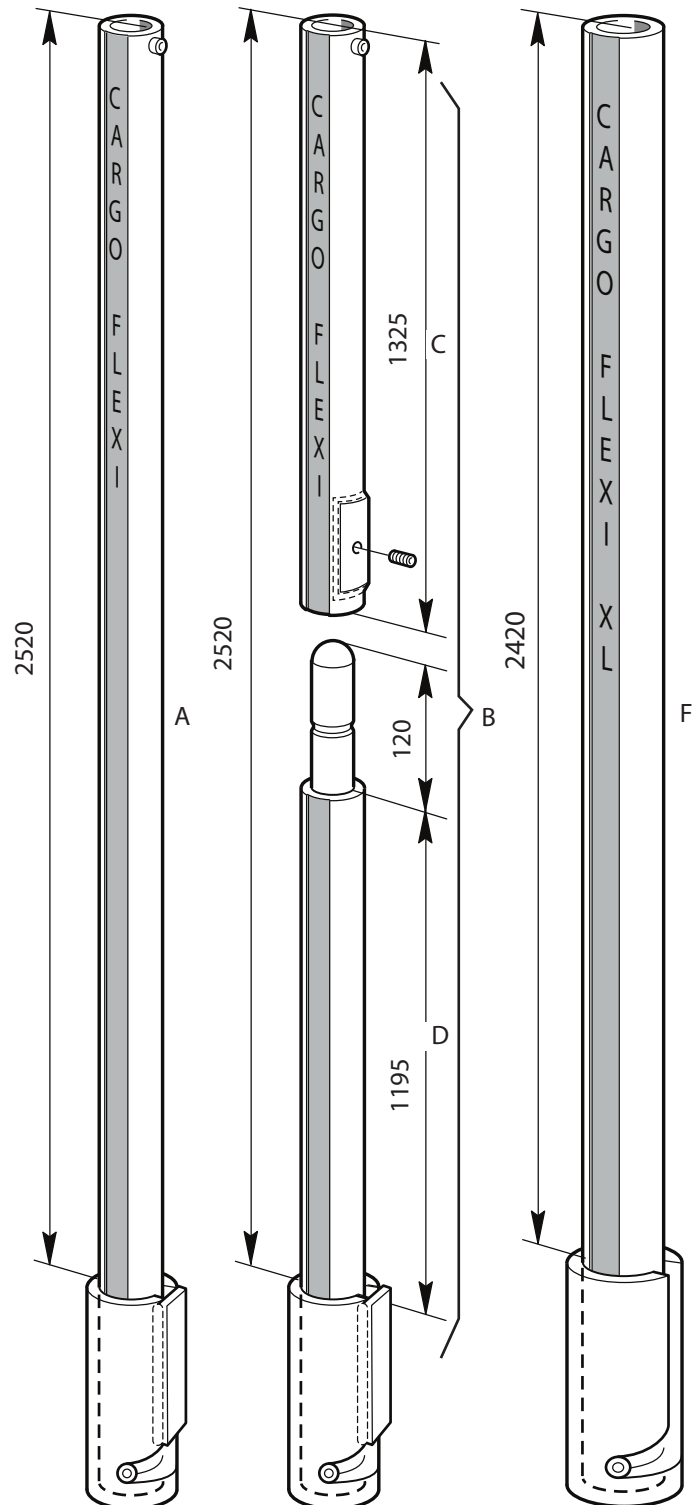

# System Cargo Flexi – lätta aluminiumstakar för alla transporter

Autonordic finns där säkerhet krävs

**Cargo Flexi**

ALUMINIUMSTAKAR

**Cargo Flexi XL**

ALUMINIUMSTAKAR

- Finns i hela längder, alternativt delbara stakar.
- Uppfyller myndigheternas krav på infästning.
- Anpassade till marknadsstandard.

## TEKNISKA UPPGIFTER

System Cargo Flexi		Max belstning/stake	
Cargo Flexi		5000	Nm (0,5 ton)
Cargo Flexi X L		20 000	Nm (2,0 ton)

	Best. nr	Benämning	mm	Vikt (kg)
A	800300	Hel stake	2520	8,6
B	800303	Delbar stake	2520	10,1
C	800301	Överdel	1325	4,8
D	800302	Underdel	1315	5,3
E	800304	Hylsa	140	2,1
F	801120	Hel stake X L	2420	22
G	801122	Hylsa X L	190	4,7