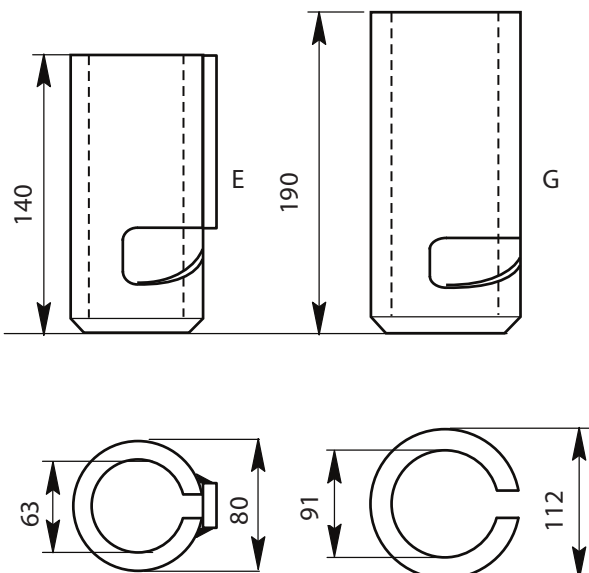

# System Cargo Flexi – lätta aluminiumstakar för alla transporter

Autonordic finns där säkerhet krävs

**Cargo Flexi**

ALUMINIUMSTAKAR

**Cargo Flexi XL**

ALUMINIUMSTAKAR

- Finns i hela längder, alternativt delbara stakar.
- Uppfyller myndigheternas krav på infästning.
- Anpassade till marknadsstandard.

## TEKNISKA UPPGIFTER

System Cargo Flexi		Max belstning/stake	
Cargo Flexi		5000	Nm (0,5 ton)
Cargo Flexi X L		20 000	Nm (2,0 ton)

	Best. nr	Benämning	mm	Vikt (kg)
A	800300	Hel stake	2520	8,6
B	800303	Delbar stake	2520	10,1
C	800301	Överdel	1325	4,8
D	800302	Underdel	1315	5,3
E	800304	Hylsa	140	2,1
F	801120	Hel stake X L	2420	22
G	801122	Hylsa X L	190	4,7