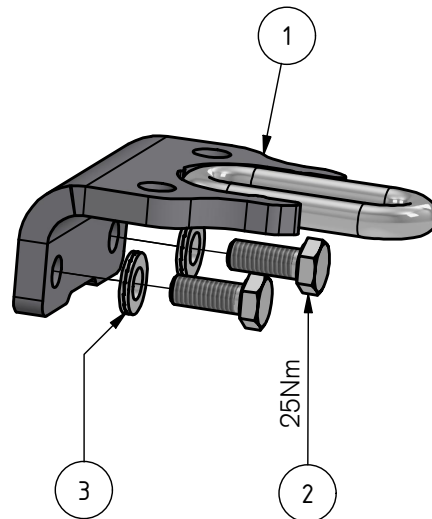

Bandstyrning TU / Strap guide TU / Bandsteuerung TU

Sidomonterad / Side mounted / Seitlich montiert

Part No. 800868

800868 E

ExTe

Securing cargo. We invented the concept.

Vikt/ Weight / Gewicht: 0,5 Kg

Pos.	Art.nr	Benämning	Description	Bezeichnung
1	420868	Styrplåt bandstyrning HD TU	Band Guide	Bandsteuerung
2	211041	SKRUV M6S M8x20 FZB	Screw	Schraube
3	211965	Bricka Nordlock NL8sp (M8stor)	WASHER	Scheibe