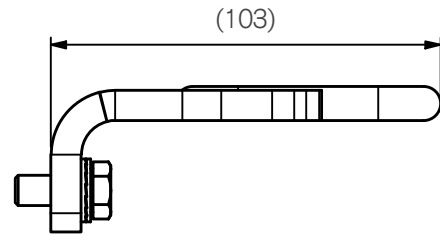

Bandstyrning TU / Strap guide TU / Bandsteuerung TU

Sidomonterad / Side mounted / Seitlich montiert

Part No. 800868

800868 E

ExTe

Securing cargo. We invented the concept.

Vikt/ Weight / Gewicht: 0,5 Kg

Pos.	Art.nr	Benämning	Description	Bezeichnung
1	420868	Styrplåt bandstyrning HD TU	Band Guide	Bandsteuerung
2	211041	SKRUV M6S M8x20 FZB	Screw	Schraube
3	211965	Bricka Nordlock NL8sp (M8stor)	WASHER	Scheibe