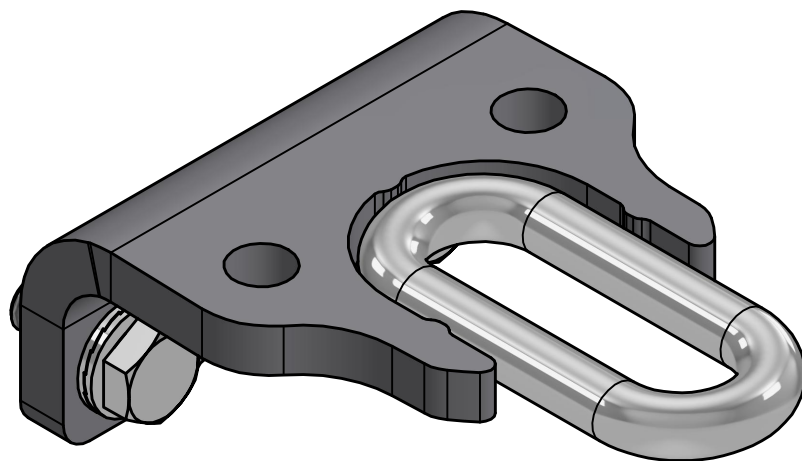

Bandstyrning TU / Strap guide TU / Bandsteuerung TU

Sidomonterad / Side mounted / Seitlich montiert

Part No. 800868

800868 E

ExTe

Securing cargo. We invented the concept.

Vikt/ Weight / Gewicht: 0,5 Kg

Pos.	Art.nr	Benämning	Description	Bezeichnung
1	420868	Styrplåt bandstyrning HD TU	Band Guide	Bandsteuerung
2	211041	SKRUV M6S M8x20 FZB	Screw	Schraube
3	211965	Bricka Nordlock NL8sp (M8stor)	WASHER	Scheibe