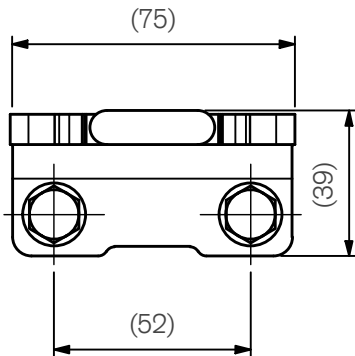

Bandstyrning TU / Strap guide TU / Bandsteuerung TU

Sidomonterad / Side mounted / Seitlich montiert

Part No. 800868

800868 E

ExTe

Securing cargo. We invented the concept.

Vikt/ Weight / Gewicht: 0,5 Kg

Pos.	Art.nr	Benämning	Description	Bezeichnung
1	420868	Styrplåt bandstyrning HD TU	Band Guide	Bandsteuerung
2	211041	SKRUV M6S M8x20 FZB	Screw	Schraube
3	211965	Bricka Nordlock NL8sp (M8stor)	WASHER	Scheibe