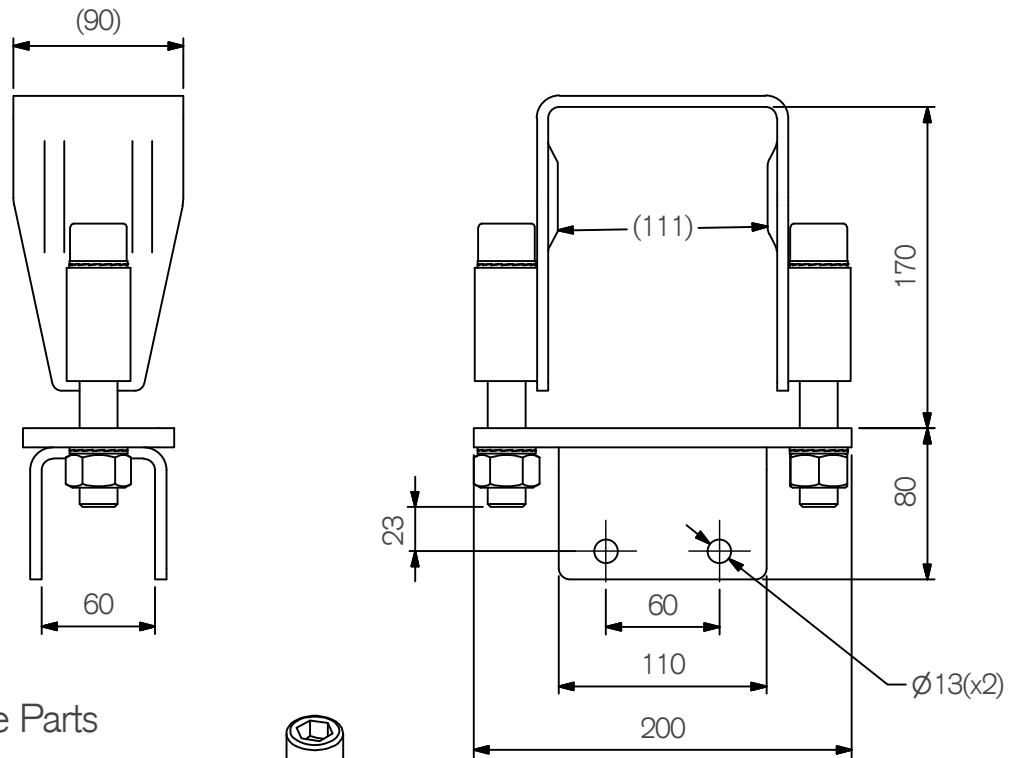

# D-Series

FÄSTE SKJUTBORDSSTÄNGER / SLIDING BOARD ATTACHMENT

Art.nr 803064

803064\_2014-06-13

# ExTe

Securing cargo. We invented the concept.

Reservdelar / Spare Parts

Vikt / Weight 5,2kg

Pos.	QTY	Art.nr	Benämning	DESCRIPTION
1	1	803061	MONTERINGSPLATTA	MOUNTING PLATE
2	1	803039	ÖVERBYGEL	UPPER CLAMP
3	4	211938	BRICKA	WASHER
4	2	211836	MUTTER	NUT
5	2	211643	SKRUV M20x130	SCREW