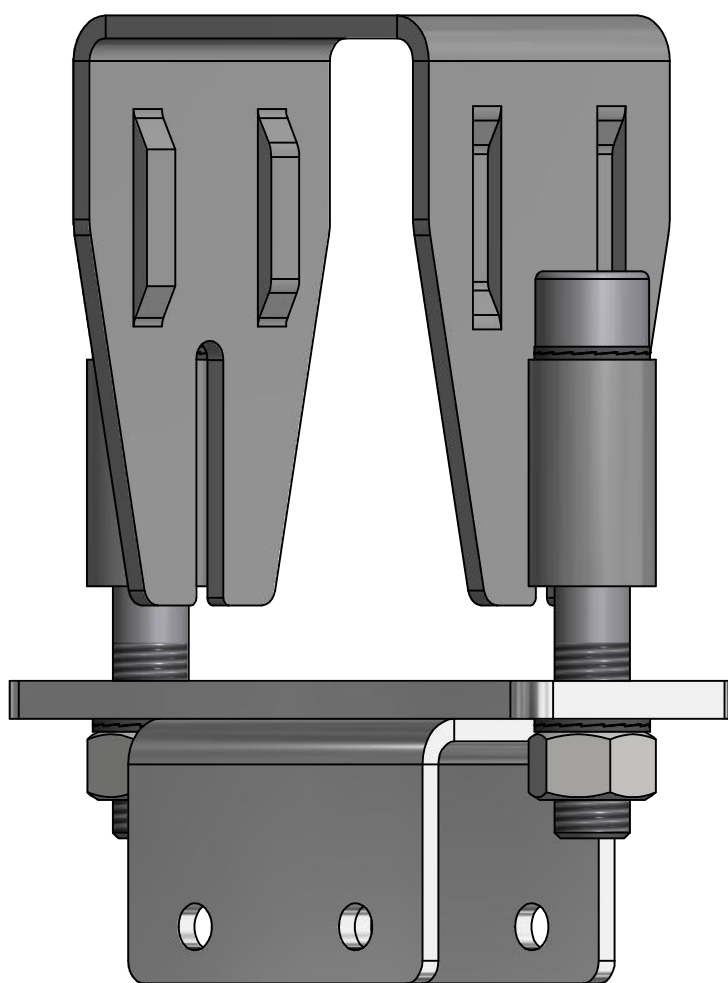

# D-Series

FÄSTE SKJUTBORDSSTÄNGER / SLIDING BOARD ATTACHMENT

Art.nr 803064

803064\_2014-06-13

# ExTe

Securing cargo. We invented the concept.

Reservdelar / Spare Parts

Vikt / Weight 5,2kg

Pos.	QTY	Art.nr	Benämning	DESCRIPTION
1	1	803061	MONTERINGSPLATTA	MOUNTING PLATE
2	1	803039	ÖVERBYGEL	UPPER CLAMP
3	4	211938	BRICKA	WASHER
4	2	211836	MUTTER	NUT
5	2	211643	SKRUV M20x130	SCREW