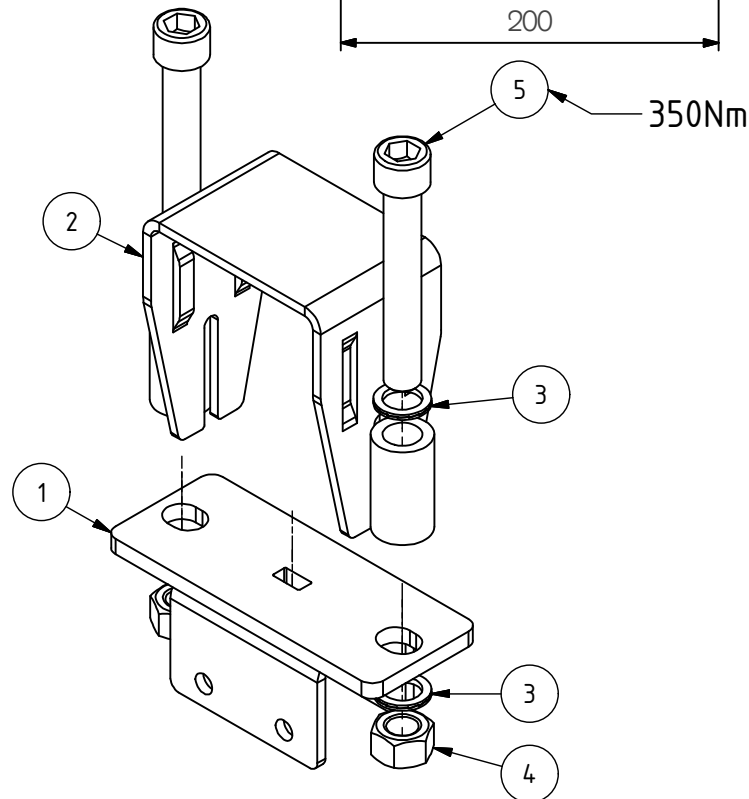

# D-Series

FÄSTE SKJUTBORDSSTÄNGER / SLIDING BOARD ATTACHMENT

Art.nr 803064

803064\_2014-06-13

# ExTe

Securing cargo. We invented the concept.

Reservdelar / Spare Parts

Vikt / Weight 5,2kg

Pos.	QTY	Art.nr	Benämning	DESCRIPTION
1	1	803061	MONTERINGSPLATTA	MOUNTING PLATE
2	1	803039	ÖVERBYGEL	UPPER CLAMP
3	4	211938	BRICKA	WASHER
4	2	211836	MUTTER	NUT
5	2	211643	SKRUV M20x130	SCREW